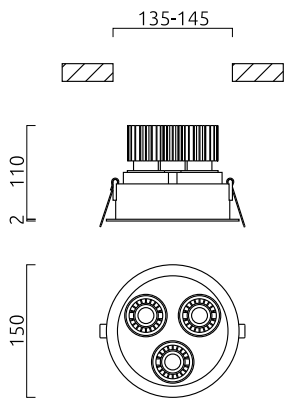

RUN

Type	Plafonnier encastré
N° article	35/2070.22-07
GTIN (EAN)	4022671109079

Description

RUN, Plafonnier encastré, noir- blanc, LED remplaçable par un spécialiste, direct, IP30

Matériau et dimensions

Couleur	noir- blanc
Dimensions	D 150 mm x H 112 mm
Poids	0,9 kg

technique de la lumière et de l'électricité

Source lumineuse	LED remplaçable par un spécialiste
pilotage	autre
performance du système	24 W
net	885 lm (luminaire/net)
Couleur de lumière	3000 K
IRC	90-100
angle d'ouverture	18 °
Emission lumineuse	direct
type de protection	IP30
classe de protection	2