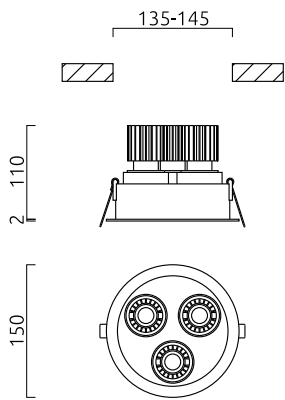

RUN

Type	Plafonnier encastré
N° article	35/2070.07-22
GTIN (EAN)	4022671109062

Description

RUN, Plafonnier encastré, blanc - noir, LED remplaçable par un spécialiste, direct, IP30

Matériau et dimensions

Couleur	blanc - noir
Dimensions	D 150 mm x H 112 mm
Poids	0,9 kg

technique de la lumière et de l'électricité

Source lumineuse	LED remplaçable par un spécialiste
pilotage	autre
performance du système	24 W
net	885 lm (luminaire/net)
Couleur de lumière	3000 K
IRC	90-100
angle d'ouverture	18 °
Emission lumineuse	direct
type de protection	IP30
classe de protection	2

accessoires

Nom	LED-Konverter 9 W on/off 700mA, 9-16V
N° art.	6055
texte court	RUN, accessoires
Nom	LED-Konverter 27 W on/off 700mA, 25-34V
N° art.	6056
texte court	RUN, accessoires
Nom	LED-Konverter 9 W dimmbar 500/550/600/700mA, 8-14V
N° art.	6057
texte court	RUN, accessoires
Nom	CASAMBI CBU-TED Bluetooth Dimmer
N° art.	6100
texte court	CASAMBI, accessoires