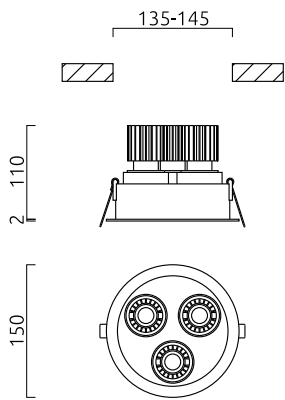

RUN

Type	Plafonnier encastré
N° article	35/2070.07-07
GTIN (EAN)	4022671109055

Description

RUN, Plafonnier encastré, blanc - blanc, LED remplaçable par un spécialiste, direct, IP30

Matériau et dimensions

Couleur	blanc - blanc
Dimensions	D 150 mm x H 112 mm
Poids	0,9 kg

technique de la lumière et de l'électricité

Source lumineuse	LED remplaçable par un spécialiste
pilotage	autre
performance du système	24 W
net	885 lm (luminaire/net)
Couleur de lumière	3000 K
IRC	90-100
angle d'ouverture	18 °
Emission lumineuse	direct
type de protection	IP30
classe de protection	2