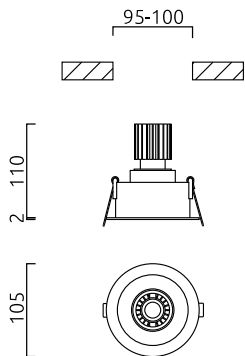

RUN

Type	Plafonnier encastré
N° article	15/2070.22-22
GTIN (EAN)	4022671109048

Description

RUN, Plafonnier encastré, noir - noir, LED remplaçable par un spécialiste, direct, IP30

Matériau et dimensions

Couleur	noir - noir
Dimensions	D 105 mm x H 112 mm
Poids	0,4 kg

technique de la lumière et de l'électricité

Source lumineuse	LED remplaçable par un spécialiste
pilotage	autre
performance du système	8 W
net	295 lm (luminaire/net)
Couleur de lumière	3000 K
IRC	90-100
angle d'ouverture	18 °
Emission lumineuse	direct
type de protection	IP30
classe de protection	2

accessoires

Nom	LED-Konverter 9 W on/off 700mA, 9-16V
N° art.	6055
texte court	RUN, accessoires
Nom	LED-Konverter 27 W on/off 700mA, 25-34V
N° art.	6056
texte court	RUN, accessoires
Nom	LED-Konverter 9 W dimmbar 500/550/600/700mA, 8-14V
N° art.	6057
texte court	RUN, accessoires
Nom	CASAMBI CBU-TED Bluetooth Dimmer
N° art.	6100
texte court	CASAMBI, accessoires