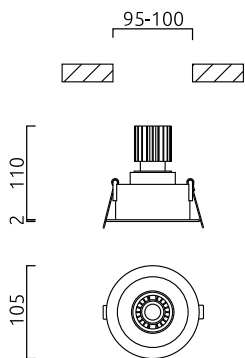

RUN

Type	Plafonnier encastré
N° article	15/2070.22-07
GTIN (EAN)	4022671109031

Description

RUN, Plafonnier encastré, noir- blanc, LED remplaçable par un spécialiste, direct, IP30

Matériau et dimensions

Couleur	noir- blanc
Dimensions	D 105 mm x H 112 mm
Poids	0,4 kg

technique de la lumière et de l'électricité

Source lumineuse	LED remplaçable par un spécialiste
pilotage	autre
performance du système	8 W
net	295 lm (luminaire/net)
Couleur de lumière	3000 K
IRC	90-100
angle d'ouverture	18 °
Emission lumineuse	direct
type de protection	IP30
classe de protection	2