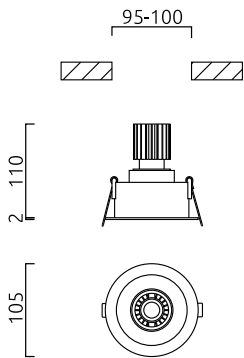

RUN

Type	Plafonnier encastré
N° article	15/2070.07-22
GTIN (EAN)	4022671109024

Description

RUN, Plafonnier encastré, blanc - noir, LED remplaçable par un spécialiste, direct, IP30

Matériau et dimensions

Couleur	blanc - noir
Dimensions	D 105 mm x H 112 mm
Poids	0,4 kg

technique de la lumière et de l'électricité

Source lumineuse	LED remplaçable par un spécialiste
pilotage	autre
performance du système	8 W
net	295 lm (luminaire/net)
Couleur de lumière	3000 K
IRC	90-100
angle d'ouverture	18 °
Emission lumineuse	direct
type de protection	IP30
classe de protection	2