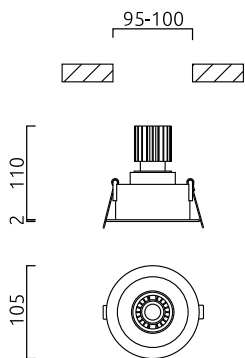

RUN

Type	Plafonnier encastré
N° article	15/2070.07-07
GTIN (EAN)	4022671109017

Description

RUN, Plafonnier encastré, blanc - blanc, LED remplaçable par un spécialiste, direct, IP30

Matériau et dimensions

Couleur	blanc - blanc
Dimensions	D 105 mm x H 112 mm
Poids	0,4 kg

technique de la lumière et de l'électricité

Source lumineuse	LED remplaçable par un spécialiste
pilotage	autre
performance du système	8 W
net	295 lm (luminaire/net)
Couleur de lumière	3000 K
IRC	90-100
angle d'ouverture	18 °
Emission lumineuse	direct
type de protection	IP30
classe de protection	2