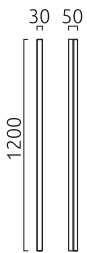

PONTO-S

Type	applique
N° article	18/2535.22
GTIN (EAN)	4022671119702

Description

PONTO-S, applique, noir mat, LED non remplaçable, direct, IP44

Matériau et dimensions

Couleur	noir mat
matériau	aluminium + diffuseur acrylique opale
Dimensions	L 30 mm x B 1 200 mm x H 50 mm
Poids	1,34 kg

technique de la lumière et de l'électricité

Source lumineuse	LED non remplaçable
pilotage	non variable
performance du système	24 W
net	1 940 lm (luminaire/net)
brut	2 560 lm (module LED/brut)
Couleur de lumière	3 000 K - 4 000 K
IRC	90-100
Emission lumineuse	direct
type de protection	IP44
classe de protection	1
Type de produit selon UE 2019/2015 et UE 2019/2020	produit contenant
Classe d'efficacité énergétique de la source(s) lumineuse intégrée	F