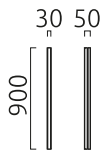

PONTO-S

Type	applique
N° article	18/2534.22
GTIN (EAN)	4022671119689

Description

PONTO-S, applique, noir mat, LED non remplaçable, direct, IP44

Matériau et dimensions

Couleur	noir mat
matériau	aluminium + diffuseur acrylique opale
Dimensions	L 30 mm x B 900 mm x H 50 mm
Poids	1,02 kg

technique de la lumière et de l'électricité

Source lumineuse	LED non remplaçable
pilotage	non variable
performance du système	18 W
net	1 460 lm (luminaire/net)
brut	1 920 lm (module LED/brut)
Couleur de lumière	3 000 K - 4 000 K
IRC	90-100
Emission lumineuse	direct
type de protection	IP44
classe de protection	1
Type de produit selon UE 2019/2015 et UE 2019/2020	produit contenant
Classe d'efficacité énergétique de la source(s) lumineuse intégrée	F