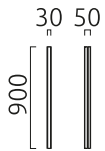

PONTO-S

Type	applique
N° article	18/2534.22
GTIN (EAN)	4022671119689

Description

PONTO-S, applique, noir mat, LED remplaçable par un spécialiste, direct, IP44

Matériau et dimensions

Couleur	noir mat
matériau	aluminium + diffuseur acrylique opale
Dimensions	L 30 mm x B 900 mm x H 50 mm
Poids	1,02 kg

technique de la lumière et de l'électricité

Source lumineuse	LED remplaçable par un spécialiste
pilotage	non variable
performance du système	18 W
net	1 460 lm (luminaire/net)
brut	1 920 lm (module LED/brut)
Farbtemperatur einstellbar	Stufen
Couleur de lumière	3 000 K - 4 000 K
IRC	90-100
Emission lumineuse	direct
type de protection	IP44
classe de protection	1
Type de produit selon UE 2019/2015 et UE 2019/2020	produit contenant
Classe d'efficacité énergétique de la source(s) lumineuse intégrée	F