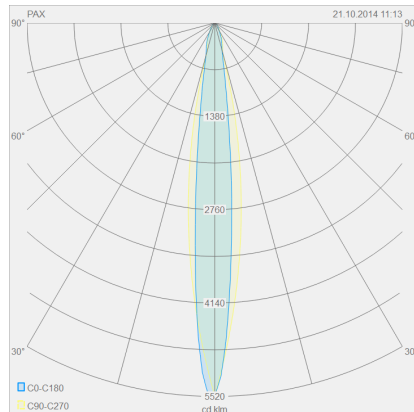

PAX

Type	Plafonnier
N° article	15/1808.07
GTIN (EAN)	4022671105149

Description

PAX, Plafonnier, blanc mat, LED remplaçable par un spécialiste, direct, IP20

Matériau et dimensions

Couleur	blanc mat
matériau	aluminium + Verre transparent
Dimensions	D 80 mm x H 70 mm
Poids	0,35 kg

technique de la lumière et de l'électricité

Source lumineuse	LED remplaçable par un spécialiste
pilotage	interrupteur variateur de phase
performance du système	7,5 W
net	560 lm (luminaire/net)
brut	780 lm (module LED/brut)
Couleur de lumière	2900 K
IRC	90-100
angle d'ouverture	12 °
Emission lumineuse	direct
type de protection	IP20
classe de protection	1
Type de produit selon UE 2019/2015 et UE 2019/2020	produit contenant
Classe d'efficacité énergétique de la source(s) lumineuse intégrée	F