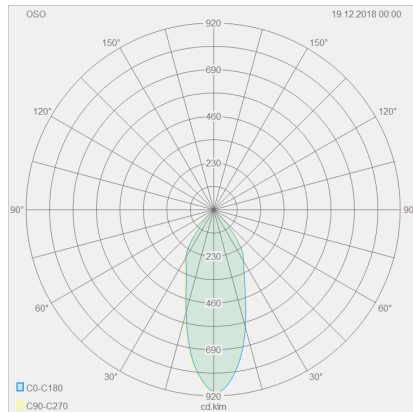

OSO

65
55
165

Type	Plafonnier
N° article	15/1553.07
GTIN (EAN)	4022671100960

Description

OSO, Plafonnier, blanc mat, LED non remplaçable, direct, IP44

Matériau et dimensions

Couleur	blanc mat
matériau	aluminium + Verre partiellement satiné
Dimensions	D 65 mm x H 55 mm
Poids	0,25 kg

technique de la lumière et de l'électricité

Source lumineuse	LED non remplaçable
pilotage	interrupteur variateur de phase
performance du système	7,5 W
net	370 lm (luminaire/net)
brut	710 lm (module LED/brut)
Couleur de lumière	2700 K
IRC	90-100
angle d'ouverture	40 °
Emission lumineuse	direct
type de protection	IP44
classe de protection	1
Type de produit selon UE 2019/2015 et UE 2019/2020	produit contenant
Classe d'efficacité énergétique de la source(s) lumineuse intégrée	E