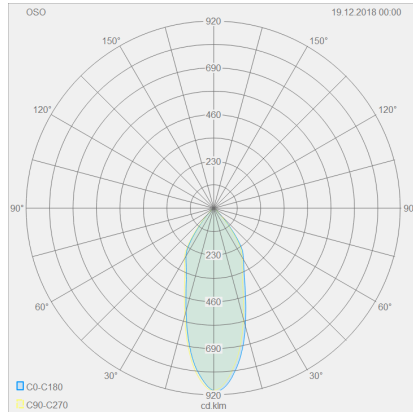

OSO

Type	Plafonnier
N° article	15/1552.26
GTIN (EAN)	4022671100946

Description

OSO, Plafonnier, aluminium mat, LED remplaçable par un spécialiste, direct, IP44

Matériau et dimensions

Couleur	aluminium mat
matériau	aluminium + Verre partiellement satiné
Dimensions	L 65 mm x B 65 mm x H 55 mm
Poids	0,4 kg

technique de la lumière et de l'électricité

Source lumineuse	LED remplaçable par un spécialiste
pilotage	interrupteur variateur de phase
performance du système	7,5 W
net	370 lm (luminaire/net)
brut	710 lm (module LED/brut)
Couleur de lumière	2700 K
IRC	90-100
angle d'ouverture	40 °
Emission lumineuse	direct
type de protection	IP44
classe de protection	1
Type de produit selon UE 2019/2015 et UE 2019/2020	produit contenant
Classe d'efficacité énergétique de la source(s) lumineuse intégrée	E

65 mm
65 mm
55 mm