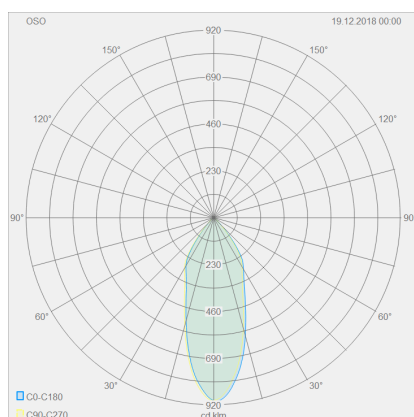

OSO

65
55
65

Type	Plafonnier
N° article	15/1552.07
GTIN (EAN)	4022671100939

Description

OSO, Plafonnier, blanc mat, LED remplaçable par un spécialiste, direct, IP44

Matériau et dimensions

Couleur	blanc mat
matériau	aluminium + Verre partiellement satiné
Dimensions	L 65 mm x B 65 mm x H 55 mm
Poids	0,4 kg

technique de la lumière et de l'électricité

Source lumineuse	LED remplaçable par un spécialiste
pilotage	interrupteur variateur de phase
performance du système	7,5 W
net	370 lm (luminaire/net)
brut	710 lm (module LED/brut)
Couleur de lumière	2700 K
IRC	90-100
angle d'ouverture	40 °
Emission lumineuse	direct
type de protection	IP44
classe de protection	1
Type de produit selon UE 2019/2015 et UE 2019/2020	produit contenant
Classe d'efficacité énergétique de la source(s) lumineuse intégrée	E