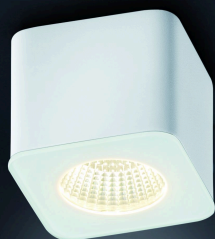

OSO

65
55
65

Type	Plafonnier
N° article	15/1552.07
GTIN (EAN)	4022671100939

Description

OSO, Plafonnier, blanc mat, LED remplaçable par un spécialiste, direct, IP44

Matériau et dimensions

Couleur	blanc mat
matériau	aluminium + Verre partiellement satiné
Dimensions	L 65 mm x B 65 mm x H 55 mm
Poids	0,4 kg

technique de la lumière et de l'électricité

Source lumineuse	LED remplaçable par un spécialiste
pilotage	interrupteur variateur de phase
performance du système	7,5 W
net	370 lm (luminaire/net)
brut	710 lm (module LED/brut)
Couleur de lumière	2700 K
IRC	90-100
angle d'ouverture	40 °
Emission lumineuse	direct
type de protection	IP44
classe de protection	1
Type de produit selon UE 2019/2015 et UE 2019/2020	produit contenant
Classe d'efficacité énergétique de la source(s) lumineuse intégrée	E