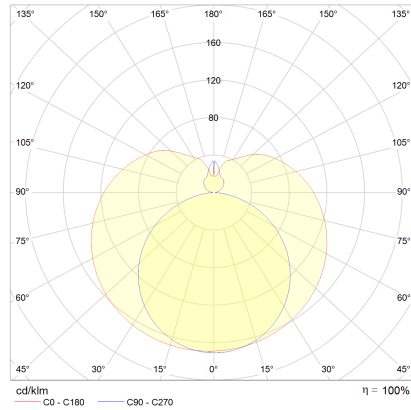

LOOM

Type	applique
N° article	18/2022.22
GTIN (EAN)	4022671109284

Description

LOOM, applique, noir mat, LED remplaçable par un spécialiste, direct, IP44

Matériau et dimensions

Couleur	noir mat
matériau	aluminium + diffuseur acrylique opale
Dimensions	L 900 mm x B 40 mm x H 85 mm
Poids	0,7 kg

technique de la lumière et de l'électricité

Source lumineuse	LED remplaçable par un spécialiste
pilotage	non variable
performance du système	18 W
net	1 710 lm (luminaire/net)
brut	2 250 lm (module LED/brut)
Farbtemperatur einstellbar	Stufen
Couleur de lumière	3 000 K - 4 000 K
IRC	90-100
Emission lumineuse	direct
type de protection	IP44
classe de protection	1
Type de produit selon UE 2019/2015 et UE 2019/2020	produit contenant
Classe d'efficacité énergétique de la source(s) lumineuse intégrée	E