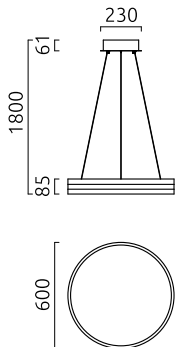

# LIV

Type	suspension lumineuse
N° article	26/1792.22
GTIN (EAN)	4022671113298

### Description

LIV, suspension lumineuse, noir mat, LED remplaçable par un spécialiste, direct/indirect, IP20

### Matériau et dimensions

Couleur	noir mat
matériau	diffuseur acrylique satiné
Dimensions	D 600 mm x H 85 mm
Réglage en hauteur	réglable en hauteur
longueur de suspension	150 mm - 1 800 mm
Poids	3,8 kg