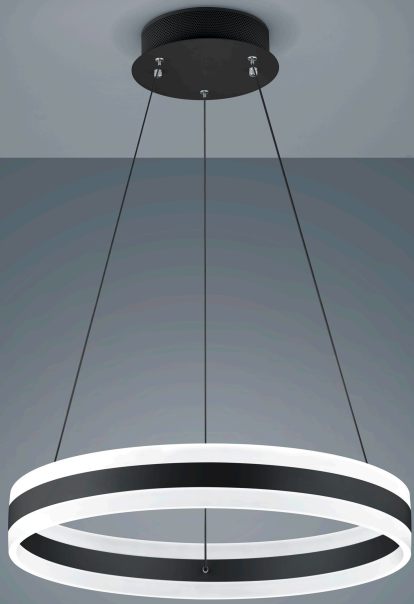

# LIV

Type	suspension lumineuse
N° article	26/1792.22
GTIN (EAN)	4022671113298

### Description

LIV, suspension lumineuse, noir mat, LED remplaçable par un spécialiste, direct/indirect, IP20

### Matériau et dimensions

Couleur	noir mat
matériau	diffuseur acrylique satiné
Dimensions	D 600 mm x H 85 mm
Réglage en hauteur	réglable en hauteur
longueur de suspension	150 mm - 1 800 mm
Poids	3,8 kg

### technique de la lumière et de l'électricité

Source lumineuse	LED remplaçable par un spécialiste
pilotage	interrupteur variateur de phase
Casambi	disponible en option avec pilotage CASAMBI
performance du système	70 W
net	5070 lm (luminaire/net)
brut	7710 lm (module LED/brut)
Couleur de lumière	2900 K
IRC	90-100
Emission lumineuse	direct/indirect
type de protection	IP20
classe de protection	1
Type de produit selon UE 2019/2015 et UE 2019/2020	produit contenant
Classe d'efficacité énergétique de la source(s) lumineuse intégrée	F