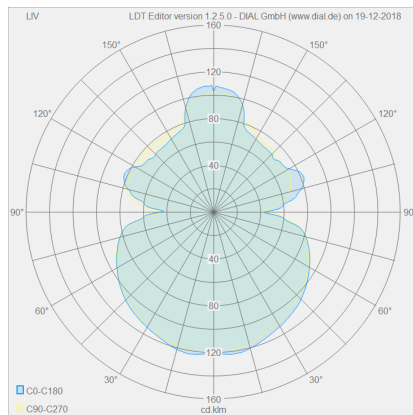

LIV

Type	suspension lumineuse
N° article	26/1792.22
GTIN (EAN)	4022671113298

Description

LIV, suspension lumineuse, noir mat, LED remplaçable par un spécialiste, direct/indirect, IP20

Matériau et dimensions

Couleur	noir mat
matériau	diffuseur acrylique satiné
Dimensions	D 600 mm x H 85 mm
Réglage en hauteur	réglable en hauteur
longueur de suspension	150 mm - 1 800 mm
Poids	3,8 kg

technique de la lumière et de l'électricité

Source lumineuse	LED remplaçable par un spécialiste
pilotage	interrupteur variateur de phase
Casambi	disponible en option avec pilotage CASAMBI
performance du système	70 W
net	5070 lm (luminaire/net)
brut	7710 lm (module LED/brut)
Couleur de lumière	2900 K
IRC	90-100
Emission lumineuse	direct/indirect
type de protection	IP20
classe de protection	1
Type de produit selon UE 2019/2015 et UE 2019/2020	produit contenant
Classe d'efficacité énergétique de la source(s) lumineuse intégrée	F

accessoires

Nom	CASAMBI CBU-TED Bluetooth Dimmer
N° art.	6100
texte court	CASAMBI, accessoires