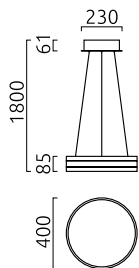

# LIV

Type	suspension lumineuse
N° article	26/1692.22
GTIN (EAN)	4022671113281

### Description

LIV, suspension lumineuse, noir mat, LED remplaçable par un spécialiste, direct/indirect, IP20

### Matériau et dimensions

Couleur	noir mat
matériau	diffuseur acrylique satiné
Dimensions	D 400 mm x H 85 mm
Réglage en hauteur	réglable en hauteur
longueur de suspension	150 mm - 1 800 mm
Poids	2,8 kg