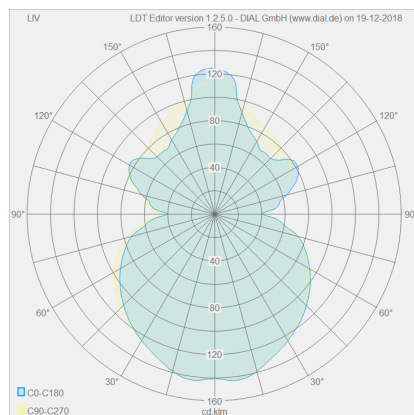

LIV

Type	suspension lumineuse
N° article	26/1692.22
GTIN (EAN)	4022671113281

Description

LIV, suspension lumineuse, noir mat, LED remplaçable par un spécialiste, direct/indirect, IP20

Matériau et dimensions

Couleur	noir mat
matériau	diffuseur acrylique satiné
Dimensions	D 400 mm x H 85 mm
Réglage en hauteur	réglable en hauteur
longueur de suspension	150 mm - 1 800 mm
Poids	2,8 kg

technique de la lumière et de l'électricité

Source lumineuse	LED remplaçable par un spécialiste
pilotage	interrupteur variateur de phase
Casambi	disponible en option avec pilotage CASAMBI
performance du système	49 W
net	3 650 lm (luminaire/net)
brut	5 310 lm (module LED/brut)
Couleur de lumière	2900 K
IRC	90-100
Emission lumineuse	direct/indirect
type de protection	IP20
classe de protection	1
Type de produit selon UE 2019/2015 et UE 2019/2020	produit contenant
Classe d'efficacité énergétique de la source(s) lumineuse intégrée	F

accessoires

Nom	CASAMBI CBU-TED Bluetooth Dimmer
N° art.	6100
texte court	CASAMBI, accessoires