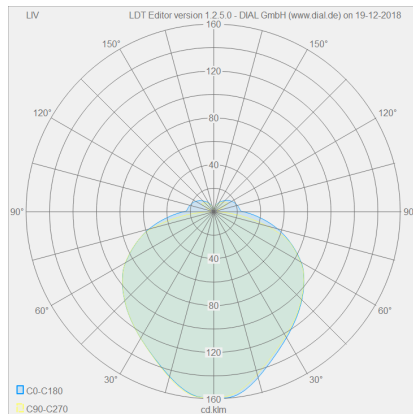

LIV

Type	Plafonnier
N° article	25/1734.22
GTIN (EAN)	4022671115209

Description

Neue Oberfläche, jetzt auch in edlem mattschwarz.

LIV, Plafonnier, noir mat, LED remplaçable par un spécialiste, direct, IP30

Matériau et dimensions

Couleur	noir mat
matériau	Acier + diffuseur acrylique satiné
Dimensions	D 300 mm x H 75 mm
Poids	2,65 kg

technique de la lumière et de l'électricité

Source lumineuse	LED remplaçable par un spécialiste
pilotage	interrupteur variateur de phase
Casambi	disponible en option avec pilotage CASAMBI
performance du système	36 W
net	2 340 lm (luminaire/net)
brut	4 630 lm (module LED/brut)
Couleur de lumière	2 900 K
IRC	90-100
Emission lumineuse	direct
type de protection	IP30
classe de protection	1
Type de produit selon UE 2019/2015 et UE 2019/2020	produit contenant
Classe d'efficacité énergétique de la source(s) lumineuse intégrée	E

accessoires

Nom	CASAMBI CBU-TED Bluetooth Dimmer
N° art.	6100
texte court	CASAMBI, accessoires