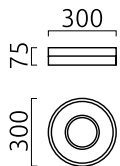

LIV

Type	Plafonnier
N° article	25/1734.22
GTIN (EAN)	4022671115209

Description

Neue Oberfläche, jetzt auch in edlem mattschwarz.

LIV, Plafonnier, noir mat, LED remplaçable par un spécialiste, direct, IP30

Matériau et dimensions

Couleur	noir mat
matériau	Acier + diffuseur acrylique satiné
Dimensions	D 300 mm x H 75 mm
Poids	2,65 kg

technique de la lumière et de l'électricité

Source lumineuse	LED remplaçable par un spécialiste
pilotage	interrupteur variateur de phase
Casambi	disponible en option avec pilotage CASAMBI
performance du système	36 W
net	2 340 lm (luminaire/net)
brut	4 630 lm (module LED/brut)
Couleur de lumière	2 900 K
IRC	90-100
Emission lumineuse	direct
type de protection	IP30
classe de protection	1
Type de produit selon UE 2019/2015 et UE 2019/2020	produit contenant
Classe d'efficacité énergétique de la source(s) lumineuse intégrée	E

accessoires

Nom	CASAMBI CBU-TED Bluetooth Dimmer
N° art.	6100
texte court	CASAMBI, accessoires