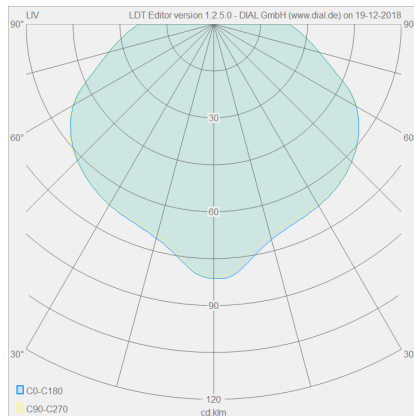

LIV

Type	Plafonnier
N° article	15/1632.22
GTIN (EAN)	4022671115216

Description

Neue Oberfläche, jetzt auch in edlem mattschwarz.

LIV, Plafonnier, noir mat, LED remplaçable par un spécialiste, direct, IP30

Matériau et dimensions

Couleur	noir mat
matériau	Acier + diffuseur acrylique satiné
Dimensions	D 200 mm x H 110 mm
Poids	1,1 kg

technique de la lumière et de l'électricité

Source lumineuse	LED remplaçable par un spécialiste
pilotage	interrupteur variateur de phase
Casambi	disponible en option avec pilotage CASAMBI
performance du système	17 W
net	740 lm (luminaire/net)
brut	2090 lm (module LED/brut)
Couleur de lumière	2900 K
IRC	90-100
Emission lumineuse	direct
type de protection	IP30
classe de protection	1
Type de produit selon UE 2019/2015 et UE 2019/2020	produit contenant
Classe d'efficacité énergétique de la source(s) lumineuse intégrée	E

accessoires

Nom	CASAMBI CBU-TED Bluetooth Dimmer
N° art.	6100
texte court	CASAMBI, accessoires