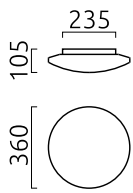

KYMO

Type	Plafonnier
N° article	15/2125.04
GTIN (EAN)	4022671113373

Description

KYMO, Plafonnier, chrome, LED remplaçable par un spécialiste, direct, IP44

Matériau et dimensions

Couleur	chrome
matériau	Acier + verre opal satiné
Dimensions	D 360 mm x H 105 mm
Poids	2,2 kg

technique de la lumière et de l'électricité

Source lumineuse	LED remplaçable par un spécialiste
pilotage	non variable
performance du système	21 W
net	1 420 lm (luminaire/net)
brut	2 040 lm (module LED/brut)
Couleur de lumière	2900 K
IRC	90-100
Emission lumineuse	direct
type de protection	IP44
classe de protection	1
Type de produit selon UE 2019/2015 et UE 2019/2020	produit contenant
Classe d'efficacité énergétique de la source(s) lumineuse intégrée	F