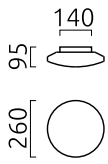

KYMO

Type	Plafonnier
N° article	15/2124.04
GTIN (EAN)	4022671113366

Description

KYMO, Plafonnier, chrome, LED remplaçable par un spécialiste, direct, IP44

Matériau et dimensions

Couleur	chrome
matériau	Acier + verre opal satiné
Dimensions	D 260 mm x H 95 mm
Poids	1,2 kg

technique de la lumière et de l'électricité

Source lumineuse	LED remplaçable par un spécialiste
pilotage	non variable
performance du système	12 W
net	940 lm (luminaire/net)
brut	1 360 lm (module LED/brut)
Couleur de lumière	2900 K
IRC	90-100
Emission lumineuse	direct
type de protection	IP44
classe de protection	1
Type de produit selon UE 2019/2015 et UE 2019/2020	produit contenant
Classe d'efficacité énergétique de la source(s) lumineuse intégrée	F