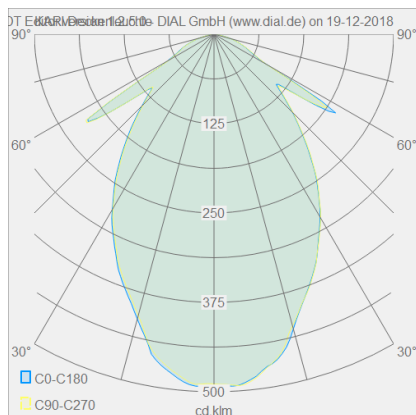

115
75
115

KARI

Type	Plafonnier
N° article	15/1946.22
GTIN (EAN)	4022671113359

Description

KARI, Plafonnier, noir mat, LED remplaçable par un spécialiste, direct, IP30

Matériau et dimensions

Couleur	noir mat
matériau	Acier + Verre partiellement satiné
Dimensions	D 115 mm x H 75 mm
Poids	0,6 kg

technique de la lumière et de l'électricité

Source lumineuse	LED remplaçable par un spécialiste
pilotage	interrupteur variateur de phase
performance du système	12 W
net	1 030 lm (luminaire/net)
brut	1 180 lm (module LED/brut)
Couleur de lumière	2 700 K
IRC	90-100
Emission lumineuse	direct
type de protection	IP30
classe de protection	1
Type de produit selon UE 2019/2015 et UE 2019/2020	produit contenant
Classe d'efficacité énergétique de la source(s) lumineuse intégrée	F