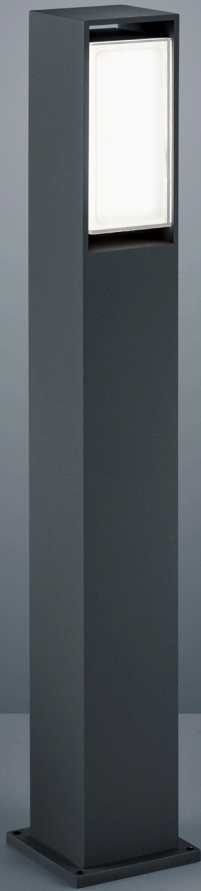

ISY

Type	borne lumineuse
N° article	A19901.93
GTIN (EAN)	4022671108881

Description

ISY, borne lumineuse, graphite, LED remplaçable par un spécialiste, direct/indirect, IP54

Matériau et dimensions

Couleur	graphite
matériau	aluminium + Verre satiné
Dimensions	L 125 mm x B 125 mm x H 750 mm
Poids	3,45 kg

technique de la lumière et de l'électricité

Source lumineuse	LED remplaçable par un spécialiste
pilotage	non variable
performance du système	13 W
net	810 lm (luminaire/net)
brut	1 440 lm (module LED/brut)
Couleur de lumière	3 000 K
IRC	80-89
Emission lumineuse	direct/indirect
type de protection	IP54
classe de protection	1
Type de produit selon UE 2019/2015 et UE 2019/2020	produit contenant
Classe d'efficacité énergétique de la source(s) lumineuse intégrée	F

accessoires

Nom	ISY Montageplatte Stahl verzinkt 125x125x6 mm für Erdstück
N° art.	9034
texte court	ISY, accessoires, acier zingu%C3%A9
Nom	Erdspieß für Pollerleuchten Stahl verzinkt
N° art.	A19900
texte court	accessoires, acier zingu%C3%A9