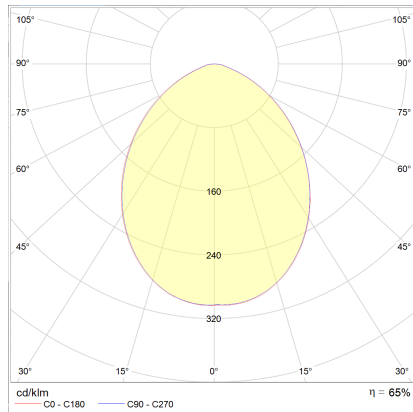

DORA

Type	Plafonnier
N° article	15/1805.07
GTIN (EAN)	4022671106078

Description

Neue Oberfläche, jetzt auch in edlem mattschwarz

DORA, Plafonnier, blanc mat, LED remplaçable par un spécialiste, direct, IP20

Matériau et dimensions

Couleur	blanc mat
matériau	aluminium + Verre satiné
Dimensions	L 100 mm x B 100 mm x H 85 mm
Poids	0,43 kg

technique de la lumière et de l'électricité

Source lumineuse	LED remplaçable par un spécialiste
pilotage	non variable
performance du système	7,5 W
net	540 lm (luminaire/net)
brut	880 lm (module LED/brut)
Couleur de lumière	2900 K
IRC	80-89
Emission lumineuse	direct
type de protection	IP20
classe de protection	1
Type de produit selon UE 2019/2015 et UE 2019/2020	produit contenant
Classe d'efficacité énergétique de la source(s) lumineuse intégrée	F