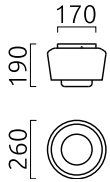

CANIO

Type	Plafonnier
N° article	15/1735.07/5240
GTIN (EAN)	4022671103633

Description

CANIO, Plafonnier, blanc mat, autre, direct, IP30

Matériau et dimensions

Couleur	blanc mat
matériau	Acier + Verre gris
Dimensions	D 260 mm x H 190 mm
Poids	2,34 kg

technique de la lumière et de l'électricité

Source lumineuse	1 x E27, 1 W - 60 W
source lumineuse incl.	Nein
performance du système	0 W
Emission lumineuse	direct
type de protection	IP30
classe de protection	1
Type de produit selon UE 2019/2015 et UE 2019/2020	Luminaire pour sources lumineuses remplaçables