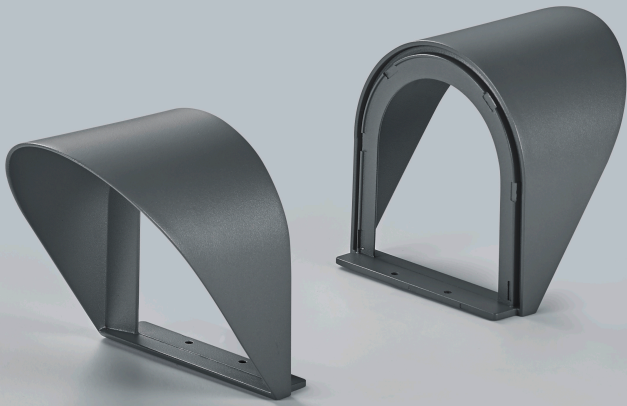

BICA

Type	accessoires
N° article	9050
GTIN (EAN)	4022671117777

Description

BICA, accessoires, graphite, LED non remplaçable

Matériau et dimensions

Couleur	graphite
matériau	aluminium
Dimensions	L 100 mm x B 100 mm x H 100 mm
Poids	0,18 kg

technique de la lumière et de l'électricité

Source lumineuse	LED non remplaçable
pilotage	non variable
performance du système	0 W
angle d'ouverture	36 °
classe de protection	0
Type de produit selon UE 2019/2015 et UE 2019/2020	accessoires
Classe d'efficacité énergétique de la source(s) lumineuse intégrée	F