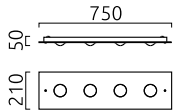

BELOS

Type	Plafonnier
N° article	45/2319.07
GTIN (EAN)	4022671116343

Description

BELOS, Plafonnier, blanc, LED remplaçable par un spécialiste, direct, IP20

Matériau et dimensions

Couleur	blanc
matériau	Acier + Verre de Murano, blanc
Dimensions	L 750 mm x B 210 mm x H 50 mm
Poids	2,5 kg

technique de la lumière et de l'électricité

Source lumineuse	LED remplaçable par un spécialiste
pilotage	interrupteur variateur de phase
Casambi	disponible en option avec pilotage CASAMBI
performance du système	28 W
net	1 910 lm (luminaire/net)
brut	3 180 lm (module LED/brut)
Couleur de lumière	2 700 K
IRC	80-89
Emission lumineuse	direct
type de protection	IP20
classe de protection	1
Type de produit selon UE 2019/2015 et UE 2019/2020	produit contenant
Classe d'efficacité énergétique de la source(s) lumineuse intégrée	F