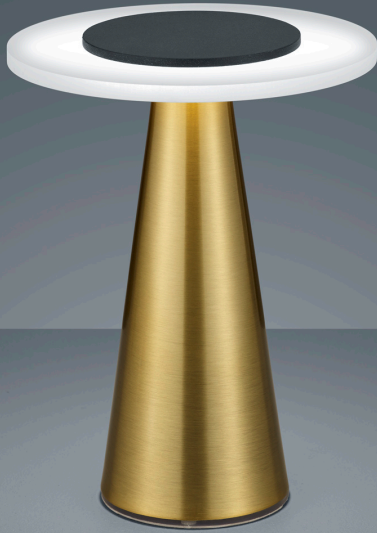

BAX

Type	lampe de table
N° article	19/1943.28
GTIN (EAN)	4022671107020

Description

BAX, lampe de table, laiton mat - noir, LED remplaçable par un spécialiste, direct/indirect, IP20

Matériau et dimensions

Couleur	laiton mat - noir
matériau	aluminium + diffuseur acrylique satiné
Dimensions	D 170 mm x H 200 mm
Poids	1,4 kg

technique de la lumière et de l'électricité

Source lumineuse	LED remplaçable par un spécialiste
pilotage	variateur intégré
performance du système	10 W
net	780 lm (luminaire/net)
brut	1 220 lm (module LED/brut)
Couleur de lumière	2 700 K
IRC	80-89
Emission lumineuse	direct/indirect
type de protection	IP20
classe de protection	2
Type de produit selon UE 2019/2015 et UE 2019/2020	produit contenant
Classe d'efficacité énergétique de la source(s) lumineuse intégrée	E