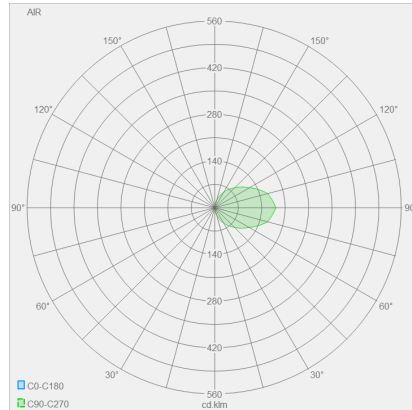

AIR

Type	applique
N° article	A18607.07
GTIN (EAN)	4022671103176

Description

AIR, applique, blanc mat, LED remplaçable par un spécialiste, indirect, IP65

Matériau et dimensions

Couleur	blanc mat
matériau	aluminium
Dimensions	L 150 mm x B 150 mm x H 45 mm
Poids	0,84 kg

technique de la lumière et de l'électricité

Source lumineuse	LED remplaçable par un spécialiste
pilotage	non variable
performance du système	15 W
net	410 lm (luminaire/net)
brut	1 590 lm (module LED/brut)
Couleur de lumière	3 000 K
IRC	90-100
Emission lumineuse	indirect
type de protection	IP65
classe de protection	1
Type de produit selon UE 2019/2015 et UE 2019/2020	produit contenant
Classe d'efficacité énergétique de la source(s) lumineuse intégrée	F