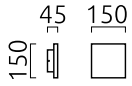

AIR

Type	applique
N° article	A18607.07
GTIN (EAN)	4022671103176

Description

AIR, applique, blanc mat, LED remplaçable par un spécialiste, indirect, IP65

Matériau et dimensions

Couleur	blanc mat
matériau	aluminium
Dimensions	L 150 mm x B 150 mm x H 45 mm
Poids	0,84 kg

technique de la lumière et de l'électricité

Source lumineuse	LED remplaçable par un spécialiste
pilotage	non variable
performance du système	15 W
net	410 lm (luminaire/net)
brut	1 590 lm (module LED/brut)
Couleur de lumière	3 000 K
IRC	90-100
Emission lumineuse	indirect
type de protection	IP65
classe de protection	1
Type de produit selon UE 2019/2015 et UE 2019/2020	produit contenant
Classe d'efficacité énergétique de la source(s) lumineuse intégrée	F