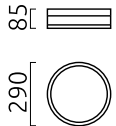

ZELO

Typ	Deckenleuchte
Artikel Nr.	15/1821.04
GTIN (EAN)	4022671104739

Beschreibung

IP44 - spritzwassergeschützt, für Badezimmer geeignet

ZELO, Deckenleuchte, chrom, LED austauschbar durch Fachkraft, direkt/indirekt, IP44

Material und Maße

Farbe	chrom
Werkstoff	Stahl + Opalglas satiniert
Maße	D 290 mm x H 85 mm
Gewicht	1,9 kg

Licht- und Elektrotechnik

Leuchtmittel	LED austauschbar durch Fachkraft
Steuerung	nicht dimmbar
Mit Bewegungsmelder	Ja
Systemleistung	18 W
Netto	1.420 lm (Leuchte/netto)
Brutto	2.210 lm (LED-Modul/brutto)
Lichtfarbe	2.900 K
CRI	90-100
Lichtaustritt	direkt/indirekt
Schutzart	IP44
Schutzklasse	1
Produktart gemäß EU 2019/2015 und EU 2019/2020	umgebendes Produkt
Energieeffizienzklasse der eingebauten Lichtquelle(n)	E