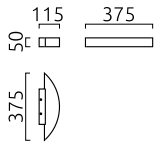

# YONA

Typ	Wandleuchte
Artikel Nr.	38/1427.07
GTIN (EAN)	4022671999069

## Beschreibung

YONA, Wandleuchte, mattweiß, LED austauschbar durch Fachkraft, indirekt, IP20

## Material und Maße

Farbe	mattweiß
Maße	L 50 mm x B 375 mm x H 115 mm
Gewicht	1 kg

## Licht- und Elektrotechnik

Leuchtmittel	LED austauschbar durch Fachkraft
Steuerung	nicht dimmbar
Systemleistung	18 W
Netto	1.430 lm (Leuchte/netto)
Brutto	1.980 lm (LED-Modul/brutto)
Lichtfarbe	3.000 K
CRI	80-89
Lichtaustritt	indirekt
Schutzart	IP20
Schutzklasse	1
Produktart gemäß EU 2019/2015 und EU 2019/2020	umgebendes Produkt
Energieeffizienzklasse der eingebauten Lichtquelle(n)	F