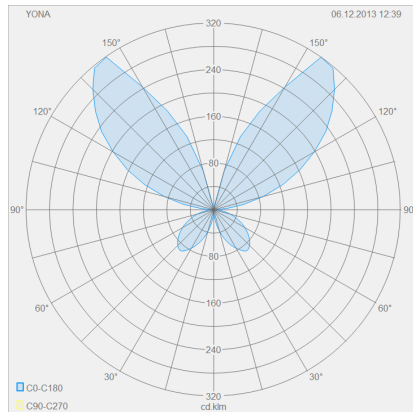

# YONA

Typ	Wandleuchte
Artikel Nr.	38/1427.07
GTIN (EAN)	4022671999069

## Beschreibung

YONA, Wandleuchte, mattweiß, LED austauschbar durch Fachkraft, indirekt, IP20

## Material und Maße

Farbe	mattweiß
Maße	L 50 mm x B 375 mm x H 115 mm
Gewicht	1 kg

## Licht- und Elektrotechnik

Leuchtmittel	LED austauschbar durch Fachkraft
Steuerung	nicht dimmbar
Systemleistung	18 W
Netto	1.430 lm (Leuchte/netto)
Brutto	1.980 lm (LED-Modul/brutto)
Lichtfarbe	3.000 K
CRI	80-89
Lichtaustritt	indirekt
Schutzart	IP20
Schutzklasse	1
Produktart gemäß EU 2019/2015 und EU 2019/2020	umgebendes Produkt
Energieeffizienzklasse der eingebauten Lichtquelle(n)	F