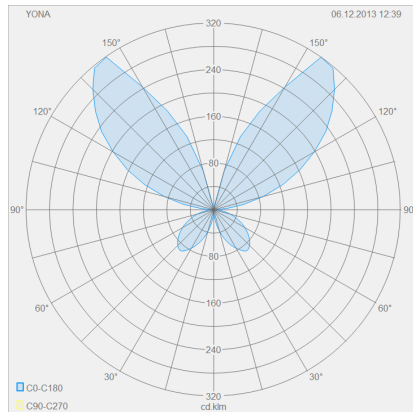

YONA

Typ	Wandleuchte
Artikel Nr.	28/1427.07
GTIN (EAN)	4022671999045

Beschreibung

YONA, Wandleuchte, mattweiß, LED austauschbar durch Fachkraft, indirekt, IP20

Material und Maße

Farbe	mattweiß
Maße	L 50 mm x B 275 mm x H 100 mm
Gewicht	0,75 kg

Licht- und Elektrotechnik

Leuchtmittel	LED austauschbar durch Fachkraft
Steuerung	nicht dimmbar
Systemleistung	15 W
Netto	1.310 lm (Leuchte/netto)
Brutto	1.650 lm (LED-Modul/brutto)
Lichtfarbe	3.000 K
CRI	90-100
Lichtaustritt	indirekt
Schutzart	IP20
Schutzklasse	1
Produktart gemäß EU 2019/2015 und EU 2019/2020	umgebendes Produkt
Energieeffizienzklasse der eingebauten Lichtquelle(n)	F