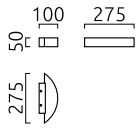

YONA

Typ	Wandleuchte
Artikel Nr.	28/1427.07
GTIN (EAN)	4022671999045

Beschreibung

YONA, Wandleuchte, mattweiß, LED austauschbar durch Fachkraft, indirekt, IP20

Material und Maße

Farbe	mattweiß
Maße	L 50 mm x B 275 mm x H 100 mm
Gewicht	0,75 kg

Licht- und Elektrotechnik

Leuchtmittel	LED austauschbar durch Fachkraft
Steuerung	nicht dimmbar
Systemleistung	15 W
Netto	1.310 lm (Leuchte/netto)
Brutto	1.650 lm (LED-Modul/brutto)
Lichtfarbe	3.000 K
CRI	90-100
Lichtaustritt	indirekt
Schutzart	IP20
Schutzklasse	1
Produktart gemäß EU 2019/2015 und EU 2019/2020	umgebendes Produkt
Energieeffizienzklasse der eingebauten Lichtquelle(n)	F