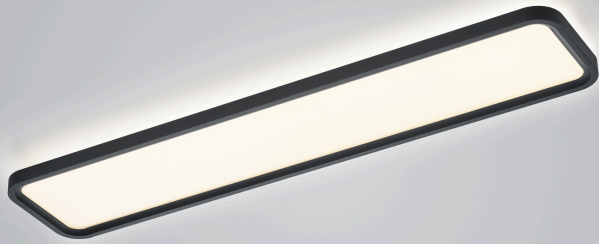

VIRTO

Typ	Deckenleuchte
Artikel Nr.	15/2417.22
GTIN (EAN)	4022671117845

Beschreibung

ultraflache Decken-Aufbauleuchte, direkter und indirekter Lichtanteil durch unter der Decke schwebende Montage

prismatischer Diffusor zur Entblendung, geeignet für Bildschirmarbeitsplätze UGR < 19

Deckengehäuse für LED-Konverter flexibel hinter oder neben der Leuchte montierbar

VIRTO, Deckenleuchte, mattschwarz, LED austauschbar durch Fachkraft, direkt/indirekt, IP20

Material und Maße

Farbe	mattschwarz
Werkstoff	Aluminium + Entblendungsscheibe prismatisch
Maße	L 1.200 mm x B 260 mm x H 60 mm
Gewicht	6,05 kg

Licht- und Elektrotechnik

Leuchtmittel	LED austauschbar durch Fachkraft
Steuerung	dimmbar Phasenan/abschnitt
Casambi	Optional mit CASAMBI Steuerung erhältlich
Systemleistung	50 W
Netto	2.870 lm (Leuchte/netto)
Brutto	5.850 lm (LED-Modul/brutto)
Lichtfarbe	3.000 K
CRI	80-89
Lichtaustritt	direkt/indirekt
Schutzart	IP20
Schutzklasse	1
Produktart gemäß EU 2019/2015 und EU 2019/2020	umgebendes Produkt
Energieeffizienzklasse der eingebauten Lichtquelle(n)	F