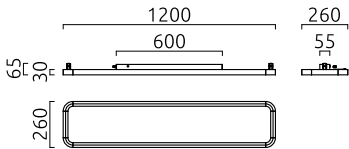

VIRTO

Typ	Deckenleuchte
Artikel Nr.	15/2417.22
GTIN (EAN)	4022671117845

Beschreibung

ultraflache Decken-Aufbauleuchte, direkter und indirekter Lichtanteil durch unter der Decke schwebende Montage

prismatischer Diffusor zur Entblendung, geeignet für Bildschirmarbeitsplätze UGR < 19

Deckengehäuse für LED-Konverter flexibel hinter oder neben der Leuchte montierbar

VIRTO, Deckenleuchte, mattschwarz, LED austauschbar durch Fachkraft, direkt/indirekt, IP20

Material und Maße

Farbe	mattschwarz
Werkstoff	Aluminium + Entblendungsscheibe prismatisch
Maße	L 1.200 mm x B 260 mm x H 60 mm
Gewicht	6,05 kg

Licht- und Elektrotechnik

Leuchtmittel	LED austauschbar durch Fachkraft
Steuerung	dimmbar Phasenan/abschnitt
Casambi	Optional mit CASAMBI Steuerung erhältlich
Systemleistung	50 W
Netto	2.870 lm (Leuchte/netto)
Brutto	5.850 lm (LED-Modul/brutto)
Lichtfarbe	3.000 K
CRI	80-89
Lichtaustritt	direkt/indirekt
Schutzart	IP20
Schutzklasse	1
Produktart gemäß EU 2019/2015 und EU 2019/2020	umgebendes Produkt
Energieeffizienzklasse der eingebauten Lichtquelle(n)	F