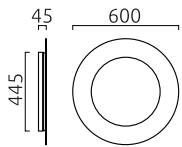

TURA

Typ	Wand-/Deckenleuchte
Artikel Nr.	18/2514.28
GTIN (EAN)	4022671119917

Beschreibung

Wandleuchten mit zusätzlichem indirektem Licht zur Wandbeleuchtung

TURA, Wandleuchte, Deckenleuchte, schwarz - gold, LED nicht austauschbar, direkt/indirekt, IP20

Material und Maße

Farbe	schwarz - gold
Werkstoff	Stahl + Acryldiffusor satiniert
Maße	D 600 mm x H 45 mm
Gewicht	5 kg

Licht- und Elektrotechnik

Leuchtmittel	LED nicht austauschbar
Steuerung	dimmbar Phasen/abschnitt
Casambi	Optional mit CASAMBI Steuerung erhältlich
Systemleistung	60 W
Netto	2.790 lm (Leuchte/netto)
Brutto	6.200 lm (LED- Modul/brutto)
Lichtfarbe	2.700 K - 2.700 K
CRI	90-100
Lichtaustritt	direkt/indirekt
Schutzart	IP20
Schutzklasse	1
Produktart gemäß EU 2019/2015 und EU 2019/2020	umgebendes Produkt
Energieeffizienzklasse der eingebauten Lichtquelle(n)	F