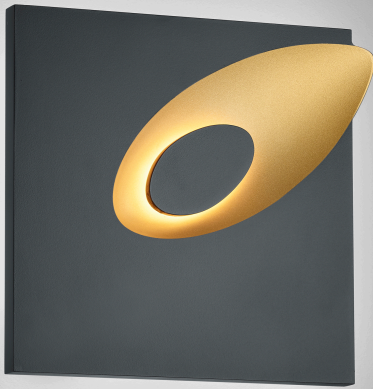

TAIL

Typ	Wandleuchte
Artikel Nr.	28/2114.28
GTIN (EAN)	4022671113502

Beschreibung

IP54 - auch für Aussenbereiche geeignet

TAIL, Wandleuchte, schwarz - gold, LED austauschbar durch Fachkraft, indirekt, IP54

Material und Maße

Farbe	schwarz - gold
Werkstoff	Aluminium-Guss + Acryldiffusor satiniert
Maße	L 210 mm x B 200 mm x H 55 mm
Gewicht	1,87 kg

Licht- und Elektrotechnik

Leuchtmittel	LED austauschbar durch Fachkraft
Steuerung	dimmbar Phasenan/abschnitt
Systemleistung	13 W
Netto	530 lm (Leuchte/netto)
Brutto	1.480 lm (LED-Modul/brutto)
Lichtfarbe	2.700 K
CRI	90-100
Lichtaustritt	indirekt
Schutzart	IP54
Schutzklasse	1
Produktart gemäß EU 2019/2015 und EU 2019/2020	umgebendes Produkt
Energieeffizienzklasse der eingebauten Lichtquelle(n)	F