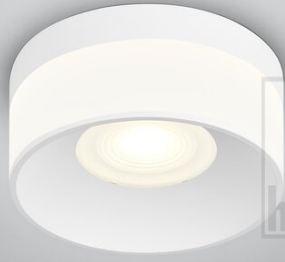

# SOU

Deckenleuchte

Artikel Nr. **25/2511.07**

helestra

## Beschreibung

Die kompakten Decken-Aufbauleuchten SOU kombinieren ein homogenes indirektes Licht im äußeren Glasring mit einem lichtstarken Downlight im Inneren der Leuchte.

Farbe	mattweiß
Werkstoff	Aluminium + Acryldiffusor satiniert
Maße	D 200 mm x H 100 mm
Leuchtmittel	LED nicht austauschbar
Steuerung	dimmbar Phasen/abschnitt
Systemleistung	18 W
Netto	2.040 lm (Leuchte/netto)
Brutto	2.260 lm (LED-Modul/brutto)
Lichtfarbe	2.700 K - 2.700 K
Lichtaustritt	direkt/indirekt
Schutzart	IP20
Optionen	Optional mit CASAMBI Steuerung erhältlich

## Zubehör

Name	CASAMBI CBU-TED Bluetooth Dimmer
Art.Nr.	6100
Kurztext	CASAMBI, Zubehör

helestra