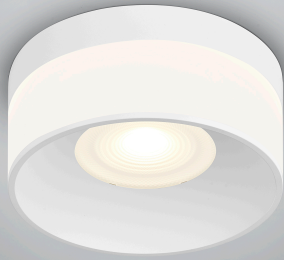

SOU

Typ	Deckenleuchte
Artikel Nr.	25/2511.07
GTIN (EAN)	4022671119627

Beschreibung

Die kompakten Decken-Aufbauleuchten SOU kombinieren ein homogenes indirektes Licht im äußeren Glasring mit einem lichtstarken Downlight im Inneren der Leuchte.

SOU, Deckenleuchte, mattweiß, LED austauschbar durch Fachkraft, direkt/indirekt, IP20

Material und Maße

Farbe	mattweiß
Werkstoff	Aluminium + Acryldiffusor satiniert
Maße	D 200 mm x H 100 mm
Gewicht	1,2 kg

Licht- und Elektrotechnik

Leuchtmittel	LED austauschbar durch Fachkraft
Steuerung	dimmbar Phasenan/abschnitt
Casambi	Optional mit CASAMBI Steuerung erhältlich
Systemleistung	18 W
Netto	2.040 lm (Leuchte/netto)
Brutto	2.260 lm (LED-Modul/brutto)
Lichtfarbe	2.700 K
CRI	90-100
Lichtaustritt	direkt/indirekt
Schutzart	IP20
Schutzklasse	1
Produktart gemäß EU 2019/2015 und EU 2019/2020	umgebendes Produkt
Energieeffizienzklasse der eingebauten Lichtquelle(n)	E