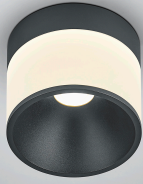

SOU

100 105
□
⊙

Typ	Deckenleuchte
Artikel Nr.	25/2510.22
GTIN (EAN)	4022671119610

Beschreibung

Die kompakten Decken-Aufbauleuchten SOU kombinieren ein homogenes indirektes Licht im äußeren Glasring mit einem lichtstarken Downlight im Inneren der Leuchte.

SOU, Deckenleuchte, mattschwarz, LED austauschbar durch Fachkraft, direkt/indirekt, IP20

Material und Maße

Farbe	mattschwarz
Werkstoff	Aluminium + Acryldiffusor satiniert
Maße	D 100 mm x H 100 mm
Gewicht	0,4 kg

Licht- und Elektrotechnik

Leuchtmittel	LED austauschbar durch Fachkraft
Steuerung	dimmbar Phasenan/abschnitt
Systemleistung	9 W
Netto	1.020 lm (Leuchte/netto)
Brutto	1.130 lm (LED-Modul/brutto)
Lichtfarbe	2.700 K
CRI	90-100
Lichtaustritt	direkt/indirekt
Schutzart	IP20
Schutzklasse	1
Produktart gemäß EU 2019/2015 und EU 2019/2020	umgebendes Produkt
Energieeffizienzklasse der eingebauten Lichtquelle(n)	E