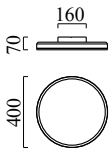

SONA

Typ	Deckenleuchte
Artikel Nr.	15/1993.22
GTIN (EAN)	4022671113250

Beschreibung

SONA, Deckenleuchte, mattschwarz, LED austauschbar durch Fachkraft, direkt, IP20

Material und Maße

Farbe	mattschwarz
Werkstoff	Stahl + Acryldiffusor satiniert
Maße	D 400 mm x H 70 mm
Gewicht	2,9 kg

Licht- und Elektrotechnik

Leuchtmittel	LED austauschbar durch Fachkraft
Steuerung	dimmbar Phasenan/abschnitt
Casambi	Optional mit CASAMBI Steuerung erhältlich
Systemleistung	24 W
Netto	2.040 lm (Leuchte/netto)
Brutto	2.900 lm (LED-Modul/brutto)
Lichtfarbe	2.900 K
CRI	90-100
Lichtaustritt	direkt
Schutzart	IP20
Schutzklasse	1
Produktart gemäß EU 2019/2015 und EU 2019/2020	umgebendes Produkt
Energieeffizienzklasse der eingebauten Lichtquelle(n)	E