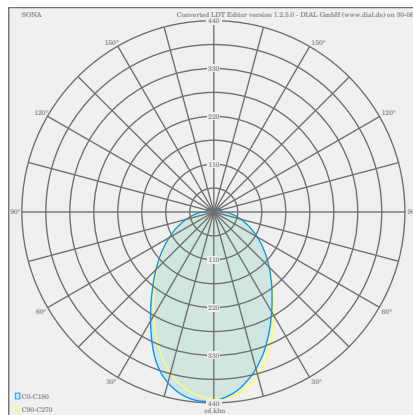

SONA

Typ	Deckenleuchte
Artikel Nr.	15/1993.07
GTIN (EAN)	4022671107211

Beschreibung

SONA, Deckenleuchte, mattweiß, LED nicht austauschbar, direkt, IP20

Material und Maße

Farbe	mattweiß
Werkstoff	Stahl + Acryldiffusor satiniert
Maße	D 400 mm x H 70 mm
Gewicht	2,9 kg

Licht- und Elektrotechnik

Leuchtmittel	LED nicht austauschbar
Steuerung	dimmbar Phasenan/abschnitt
Casambi	Optional mit CASAMBI Steuerung erhältlich
Systemleistung	24 W
Netto	2.040 lm (Leuchte/netto)
Brutto	2.900 lm (LED- Modul/brutto)
Lichtfarbe	2.900 K - 2.900 K
CRI	90-100
Lichtaustritt	direkt
Schutzart	IP20
Schutzklasse	1
Produktart gemäß EU 2019/2015 und EU 2019/2020	umgebendes Produkt
Energieeffizienzklasse der eingebauten	E
Lichtquelle(n)	