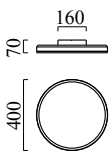

SONA

Typ	Deckenleuchte
Artikel Nr.	15/1993.07
GTIN (EAN)	4022671107211

Beschreibung

SONA, Deckenleuchte, mattweiß, LED austauschbar durch Fachkraft, direkt, IP20

Material und Maße

Farbe	mattweiß
Werkstoff	Stahl + Acryldiffusor satiniert
Maße	D 400 mm x H 70 mm
Gewicht	2,9 kg

Licht- und Elektrotechnik

Leuchtmittel	LED austauschbar durch Fachkraft
Steuerung	dimmbar Phasenan/abschnitt
Casambi	Optional mit CASAMBI Steuerung erhältlich
Systemleistung	24 W
Netto	2.040 lm (Leuchte/netto)
Brutto	2.900 lm (LED-Modul/brutto)
Lichtfarbe	2.900 K
CRI	90-100
Lichtaustritt	direkt
Schutzart	IP20
Schutzklasse	1
Produktart gemäß EU 2019/2015 und EU 2019/2020	umgebendes Produkt
Energieeffizienzklasse der eingebauten Lichtquelle(n)	E