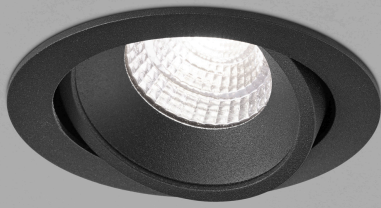

SID

Typ	Decken-Einbauleuchte
Artikel Nr.	15/2034.22
GTIN (EAN)	4022671108980

Beschreibung

SID Deckeneinbauleuchten können überall zum Einsatz kommen. Zeitlos und unaufdringlich in der Erscheinung und mit Schutzart IP65 geeignet für jede Anwendung Innen, Außen und im Bad. Der 60° breite Ausstrahlwinkel ist optimiert für die Allgemeinbeleuchtung. Zusätzlich kann der Strahler zur individuellen Ausrichtung gedreht und geschwenkt werden.

SID, Decken-Einbauleuchte, mattschwarz, LED austauschbar durch Fachkraft, direkt, IP65

schwenkbar 20°

Material und Maße

Farbe	mattschwarz
Werkstoff	Aluminium
Maße	D 90 mm x H 2 mm
Gewicht	0,3 kg

Licht- und Elektrotechnik

Leuchtmittel	LED austauschbar durch Fachkraft
Steuerung	dimmbar Phasenan/abschnitt
Casambi	Optional mit CASAMBI Steuerung erhältlich
Systemleistung	11 W
Netto	890 lm (Leuchte/netto)
Brutto	1.150 lm (LED-Modul/brutto)
Lichtfarbe	3.000 K
CRI	90-100
Ausstrahlwinkel	60 °
Lichtaustritt	direkt
Schutzart	IP65
Schutzklasse	2
Produktart gemäß EU 2019/2015 und EU 2019/2020	umgebendes Produkt
Energieeffizienzklasse der eingebauten Lichtquelle(n)	F