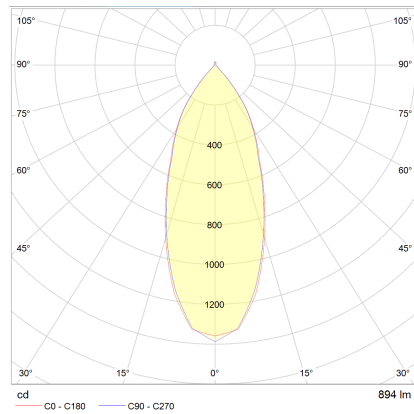

SID

Typ	Decken-Einbauleuchte
Artikel Nr.	15/2034.22
GTIN (EAN)	4022671108980

Beschreibung

SID Deckeneinbauleuchten können überall zum Einsatz kommen. Zeitlos und unaufdringlich in der Erscheinung und mit Schutzart IP65 geeignet für jede Anwendung Innen, Außen und im Bad. Der 60° breite Ausstrahlwinkel ist optimiert für die Allgemeinbeleuchtung. Zusätzlich kann der Strahler zur individuellen Ausrichtung gedreht und geschwenkt werden.

SID, Decken-Einbauleuchte, mattschwarz, LED austauschbar durch Fachkraft, direkt, IP65

schwenkbar 20°

Material und Maße

Farbe	mattschwarz
Werkstoff	Aluminium
Maße	D 90 mm x H 2 mm
Gewicht	0,3 kg

Licht- und Elektrotechnik

Leuchtmittel	LED austauschbar durch Fachkraft
Steuerung	dimmbar Phasenan/abschnitt
Casambi	Optional mit CASAMBI Steuerung erhältlich
Systemleistung	11 W
Netto	890 lm (Leuchte/netto)
Brutto	1.150 lm (LED-Modul/brutto)
Lichtfarbe	3.000 K
CRI	90-100
Ausstrahlwinkel	60 °
Lichtaustritt	direkt
Schutzart	IP65
Schutzklasse	2
Produktart gemäß EU 2019/2015 und EU 2019/2020	umgebendes Produkt
Energieeffizienzklasse der eingebauten Lichtquelle(n)	F