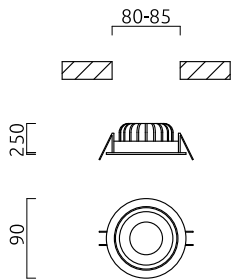

SID

Typ	Decken-Einbauleuchte
Artikel Nr.	15/2034.22
GTIN (EAN)	4022671108980

Beschreibung

SID Deckeneinbauleuchten können überall zum Einsatz kommen. Zeitlos und unaufdringlich in der Erscheinung und mit Schutzart IP65 geeignet für jede Anwendung Innen, Außen und im Bad. Der 60° breite Ausstrahlwinkel ist optimiert für die Allgemeinbeleuchtung. Zusätzlich kann der Strahler zur individuellen Ausrichtung gedreht und geschwenkt werden.

SID, Decken-Einbauleuchte, mattschwarz, LED austauschbar durch Fachkraft, direkt, IP65

schwenkbar 20°

Material und Maße

Farbe	mattschwarz
Werkstoff	Aluminium
Maße	D 90 mm x H 2 mm
Gewicht	0,3 kg

Licht- und Elektrotechnik

Leuchtmittel	LED austauschbar durch Fachkraft
Steuerung	dimmbar Phasenan/abschnitt
Casambi	Optional mit CASAMBI Steuerung erhältlich
Systemleistung	11 W
Netto	890 lm (Leuchte/netto)
Brutto	1.150 lm (LED-Modul/brutto)
Lichtfarbe	3.000 K
CRI	90-100
Ausstrahlwinkel	60 °
Lichtaustritt	direkt
Schutzart	IP65
Schutzklasse	2
Produktart gemäß EU 2019/2015 und EU 2019/2020	umgebendes Produkt
Energieeffizienzklasse der eingebauten Lichtquelle(n)	F