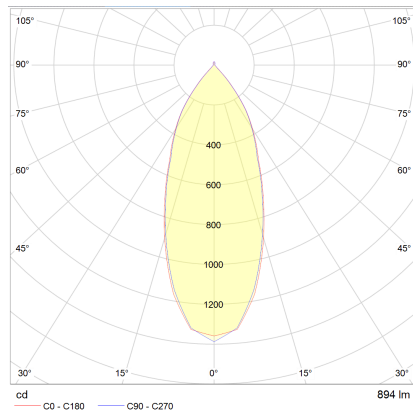

# SID

|             |                      |
|-------------|----------------------|
| Typ         | Decken-Einbauleuchte |
| Artikel Nr. | 15/2034.07           |
| GTIN (EAN)  | 4022671108973        |

## Beschreibung

SID Deckeneinbauleuchten können überall zum Einsatz kommen. Zeitlos und unaufdringlich in der Erscheinung und mit Schutzart IP65 geeignet für jede Anwendung Innen, Außen und im Bad. Der 60° breite Ausstrahlwinkel ist optimiert für die Allgemeinbeleuchtung. Zusätzlich kann der Strahler zur individuellen Ausrichtung gedreht und geschwenkt werden.

## Material und Maße

|           |                  |
|-----------|------------------|
| Farbe     | mattweiß         |
| Werkstoff | Aluminium        |
| Maße      | D 90 mm x H 2 mm |
| Gewicht   | 0,3 kg           |