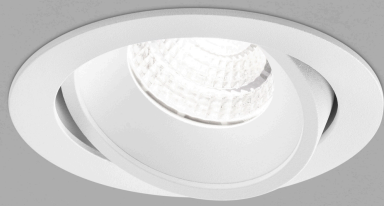

# SID

|             |                      |
|-------------|----------------------|
| Typ         | Decken-Einbauleuchte |
| Artikel Nr. | 15/2034.07           |
| GTIN (EAN)  | 4022671108973        |

## Beschreibung

SID Deckeneinbauleuchten können überall zum Einsatz kommen. Zeitlos und unaufdringlich in der Erscheinung und mit Schutzart IP65 geeignet für jede Anwendung Innen, Außen und im Bad. Der 60° breite Ausstrahlwinkel ist optimiert für die Allgemeinbeleuchtung. Zusätzlich kann der Strahler zur individuellen Ausrichtung gedreht und geschwenkt werden.

SID, Decken-Einbauleuchte, mattweiß, LED austauschbar durch Fachkraft, direkt, IP65

schwenkbar 20°

## Material und Maße

|           |                  |
|-----------|------------------|
| Farbe     | mattweiß         |
| Werkstoff | Aluminium        |
| Maße      | D 90 mm x H 2 mm |
| Gewicht   | 0,3 kg           |