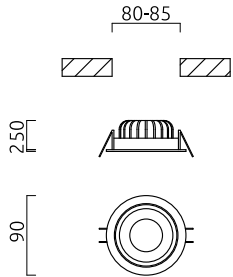

# SID

|             |                      |
|-------------|----------------------|
| Typ         | Decken-Einbauleuchte |
| Artikel Nr. | 15/2034.07           |
| GTIN (EAN)  | 4022671108973        |

## Beschreibung

SID Deckeneinbauleuchten können überall zum Einsatz kommen. Zeitlos und unaufdringlich in der Erscheinung und mit Schutzart IP65 geeignet für jede Anwendung Innen, Außen und im Bad. Der 60° breite Ausstrahlwinkel ist optimiert für die Allgemeinbeleuchtung. Zusätzlich kann der Strahler zur individuellen Ausrichtung gedreht und geschwenkt werden.

SID, Decken-Einbauleuchte, mattweiß, LED austauschbar durch Fachkraft, direkt, IP65

schwenkbar 20°

## Material und Maße

|           |                  |
|-----------|------------------|
| Farbe     | mattweiß         |
| Werkstoff | Aluminium        |
| Maße      | D 90 mm x H 2 mm |
| Gewicht   | 0,3 kg           |