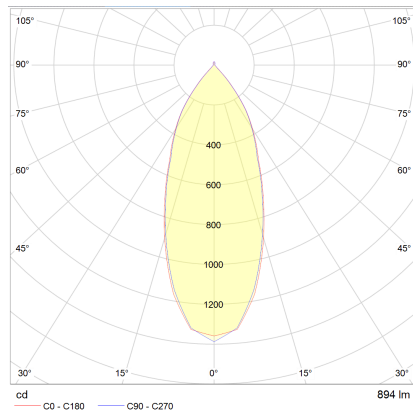

# SID

Typ	Decken-Einbauleuchte
Artikel Nr.	15/2034.04
GTIN (EAN)	4022671108966

## Beschreibung

SID Deckeneinbauleuchten können überall zum Einsatz kommen. Zeitlos und unaufdringlich in der Erscheinung und mit Schutzart IP65 geeignet für jede Anwendung Innen, Außen und im Bad. Der 60° breite Ausstrahlwinkel ist optimiert für die Allgemeinbeleuchtung. Zusätzlich kann der Strahler zur individuellen Ausrichtung gedreht und geschwenkt werden.

## Material und Maße

Farbe	chrom
Werkstoff	Aluminium
Maße	D 90 mm x H 2 mm
Gewicht	0,3 kg