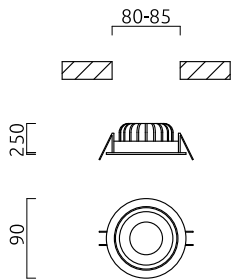

SID

Typ	Decken-Einbauleuchte
Artikel Nr.	15/2034.04
GTIN (EAN)	4022671108966

Beschreibung

SID Deckeneinbauleuchten können überall zum Einsatz kommen. Zeitlos und unaufdringlich in der Erscheinung und mit Schutzart IP65 geeignet für jede Anwendung Innen, Außen und im Bad. Der 60° breite Ausstrahlwinkel ist optimiert für die Allgemeinbeleuchtung. Zusätzlich kann der Strahler zur individuellen Ausrichtung gedreht und geschwenkt werden.

SID, Decken-Einbauleuchte, chrom, LED austauschbar durch Fachkraft, direkt, IP65

schwenkbar 20°

Material und Maße

Farbe	chrom
Werkstoff	Aluminium
Maße	D 90 mm x H 2 mm
Gewicht	0,3 kg

Licht- und Elektrotechnik

Leuchtmittel	LED austauschbar durch Fachkraft
Steuerung	dimmbar Phasenan/abschnitt
Casambi	Optional mit CASAMBI Steuerung erhältlich
Systemleistung	11 W
Netto	890 lm (Leuchte/netto)
Brutto	1.150 lm (LED-Modul/brutto)
Lichtfarbe	3.000 K
CRI	90-100
Ausstrahlwinkel	60 °
Lichtaustritt	direkt
Schutzart	IP65
Schutzklasse	2
Produktart gemäß EU 2019/2015 und EU 2019/2020	umgebendes Produkt
Energieeffizienzklasse der eingebauten Lichtquelle(n)	F

Zubehör

Name	CASAMBI CBU-TED Bluetooth Dimmer
Art.Nr.	6100
Kurztext	CASAMBI, Zubehör