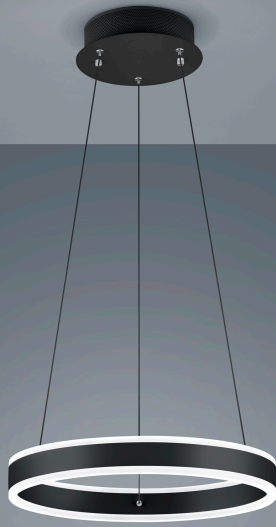

SERVO

Typ	Pendelleuchte
Artikel Nr.	26/1893.22
GTIN (EAN)	4022671114042

Beschreibung

SERVO, Pendelleuchte, mattschwarz, LED austauschbar durch Fachkraft, direkt/indirekt, IP20

Material und Maße

Farbe	mattschwarz
Werkstoff	Aluminium + Acryldiffusor satiniert
Maße	
Höhenverstellung	Höhe einstellbar
Pendellänge	300 mm - 1.800 mm
Gewicht	2,21 kg

Licht- und Elektrotechnik

Leuchtmittel	LED austauschbar durch Fachkraft
Steuerung	dimmbar Phasenan/abschnitt
Casambi	Optional mit CASAMBI Steuerung erhältlich
Systemleistung	49 W
Netto	3.840 lm (Leuchte/netto)
Brutto	5.780 lm (LED-Modul/brutto)
Lichtfarbe	2.900 K
CRI	90-100
Lichtaustritt	direkt/indirekt
Schutzart	IP20
Schutzklasse	1
Produktart gemäß EU 2019/2015 und EU 2019/2020	umgebendes Produkt
Energieeffizienzklasse der eingebauten Lichtquelle(n)	F

Zubehör

Name	CASAMBI CBU-TED Bluetooth Dimmer
Art.Nr.	6100
Kurztext	CASAMBI, Zubehör