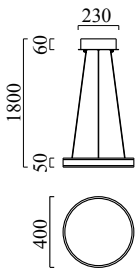

SERVO

Typ	Pendelleuchte
Artikel Nr.	26/1893.22
GTIN (EAN)	4022671114042

Beschreibung

SERVO, Pendelleuchte, mattschwarz, LED austauschbar durch Fachkraft, direkt/indirekt, IP20

Material und Maße

Farbe	mattschwarz
Werkstoff	Aluminium + Acryldiffusor satiniert
Maße	
Höhenverstellung	Höhe einstellbar
Pendellänge	300 mm - 1.800 mm
Gewicht	2,21 kg

Licht- und Elektrotechnik

Leuchtmittel	LED austauschbar durch Fachkraft
Steuerung	dimmbar Phasenan/abschnitt
Casambi	Optional mit CASAMBI Steuerung erhältlich
Systemleistung	49 W
Netto	3.840 lm (Leuchte/netto)
Brutto	5.780 lm (LED-Modul/brutto)
Lichtfarbe	2.900 K
CRI	90-100
Lichtaustritt	direkt/indirekt
Schutzart	IP20
Schutzklasse	1
Produktart gemäß EU 2019/2015 und EU 2019/2020	umgebendes Produkt
Energieeffizienzklasse der eingebauten Lichtquelle(n)	F