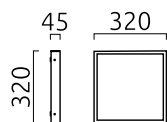

SCALA

Typ	Wand-/Deckenleuchte
Artikel Nr.	A18457.93
GTIN (EAN)	4022671115285

Beschreibung

SCALA, Wandleuchte, Deckenleuchte, graphit, LED austauschbar durch Fachkraft, direkt, IP44

Material und Maße

Farbe	graphit
Werkstoff	Edelstahl + Acryldiffusor weiß
Maße	L 320 mm x B 320 mm x H 45 mm
Gewicht	2,9 kg

Licht- und Elektrotechnik

Leuchtmittel	LED austauschbar durch Fachkraft
Steuerung	nicht dimmbar
Systemleistung	27 W
Netto	1.790 lm (Leuchte/netto)
Brutto	2.990 lm (LED-Modul/brutto)
Lichtfarbe	3.000 K
CRI	80-89
Lichtaustritt	direkt
Schutzart	IP44
Schutzklasse	1
Produktart gemäß EU 2019/2015 und EU 2019/2020	umgebendes Produkt
Energieeffizienzklasse der eingebauten Lichtquelle(n)	F