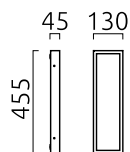

SCALA

Typ	Wandleuchte
Artikel Nr.	A18454.93
GTIN (EAN)	4022671115292

Beschreibung

SCALA, Wandleuchte, graphit, LED austauschbar durch Fachkraft, direkt, IP44

Material und Maße

Farbe	graphit
Werkstoff	Edelstahl + Acryldiffusor weiß
Maße	L 455 mm x B 130 mm x H 45 mm
Gewicht	2,1 kg

Licht- und Elektrotechnik

Leuchtmittel	LED austauschbar durch Fachkraft
Steuerung	nicht dimmbar
Systemleistung	13 W
Netto	840 lm (Leuchte/netto)
Brutto	1.400 lm (LED-Modul/brutto)
Lichtfarbe	3.000 K
CRI	80-89
Lichtaustritt	direkt
Schutzart	IP44
Schutzklasse	1
Produktart gemäß EU 2019/2015 und EU 2019/2020	umgebendes Produkt
Energieeffizienzklasse der eingebauten Lichtquelle(n)	F