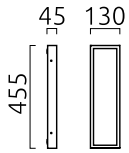

SCALA

Typ	Wandleuchte
Artikel Nr.	A18454.86
GTIN (EAN)	4022671100328

Beschreibung

SCALA, Wandleuchte, edelstahl geschliffen, LED austauschbar durch Fachkraft, direkt, IP44

Material und Maße

Farbe	edelstahl geschliffen
Werkstoff	Edelstahl + Acryldiffusor weiß
Maße	L 455 mm x B 130 mm x H 45 mm
Gewicht	2,1 kg

Licht- und Elektrotechnik

Leuchtmittel	LED austauschbar durch Fachkraft
Steuerung	nicht dimmbar
Systemleistung	13 W
Netto	840 lm (Leuchte/netto)
Brutto	1.400 lm (LED-Modul/brutto)
Lichtfarbe	3.000 K
CRI	80-89
Lichtaustritt	direkt
Schutzart	IP44
Schutzklasse	1
Produktart gemäß EU 2019/2015 und EU 2019/2020	umgebendes Produkt
Energieeffizienzklasse der eingebauten Lichtquelle(n)	F