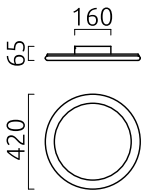

SAO

Typ	Wand-/Deckenleuchte
Artikel Nr.	28/2330.22-50
GTIN (EAN)	4022671118446

Beschreibung

Wandleuchte mit integriertem Kristallspiegel Ø 330 mm

SAO, Wandleuchte, Deckenleuchte, mattschwarz, LED austauschbar durch Fachkraft, direkt, IP20

Material und Maße

Farbe	mattschwarz
Werkstoff	Stahl + Acryldiffusor satiniert
Maße	D 420 mm x H 60 mm
Gewicht	4,2 kg

Licht- und Elektrotechnik

Leuchtmittel	LED austauschbar durch Fachkraft
Steuerung	dimmbar Phasenan/abschnitt
Casambi	Optional mit CASAMBI Steuerung erhältlich
Systemleistung	40 W
Netto	3.710 lm (Leuchte/netto)
Brutto	4.470 lm (LED-Modul/brutto)
Lichtfarbe	2.700 K
CRI	90-100
Ausstrahlwinkel	120 °
Lichtaustritt	direkt
Schutzart	IP20
Schutzklasse	1
Produktart gemäß EU 2019/2015 und EU 2019/2020	umgebendes Produkt
Energieeffizienzklasse der eingebauten Lichtquelle(n)	F