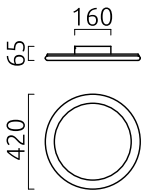

SAO

Typ	Wand-/Deckenleuchte
Artikel Nr.	28/2330.09-50
GTIN (EAN)	4022671118439

Beschreibung

Wandleuchte mit integriertem Kristallspiegel Ø 330 mm

SAO, Wandleuchte, Deckenleuchte, blattgold, LED
austauschbar durch Fachkraft, direkt, IP20

Material und Maße

Farbe	blattgold
Werkstoff	Stahl + Acryldiffusor satiniert
Maße	D 420 mm x H 60 mm
Gewicht	4,2 kg

Licht- und Elektrotechnik

Leuchtmittel	LED austauschbar durch Fachkraft
Steuerung	dimmbar Phasenan/abschnitt
Casambi	Optional mit CASAMBI Steuerung erhältlich
Systemleistung	40 W
Netto	3.710 lm (Leuchte/netto)
Brutto	4.470 lm (LED-Modul/brutto)
Lichtfarbe	2.700 K
CRI	90-100
Ausstrahlwinkel	120 °
Lichtaustritt	direkt
Schutzart	IP20
Schutzklasse	1
Produktart gemäß EU 2019/2015 und EU 2019/2020	umgebendes Produkt
Energieeffizienzklasse der eingebauten Lichtquelle(n)	F